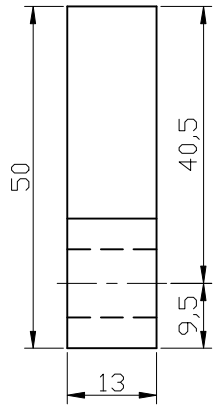

2011.10.10

NB 202
(나까야마형)

1	2	3	4	5	6	7	8	9	10
11	12	13	14	15	16	17	18	19	20

TB 202
(쯔까다니형)

정밀부품가공 및 치공구제작 전문
전화: 02)2675-5291 팩스: 02)2675-5026

G&G 테크

양평산업