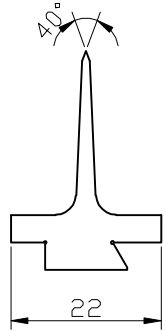

2011.10.10

NB 202
(나까야마형)

1	2	3	4	5	6	7	8	9	10
11	12	13	14	15	16	17	18	19	20

TB 202
(쯔까다니형)

정밀부품가공 및 치공구제작 전문
전화: 02)2675-5291 팩스: 02)2675-5026

G&G 테크

양평산업